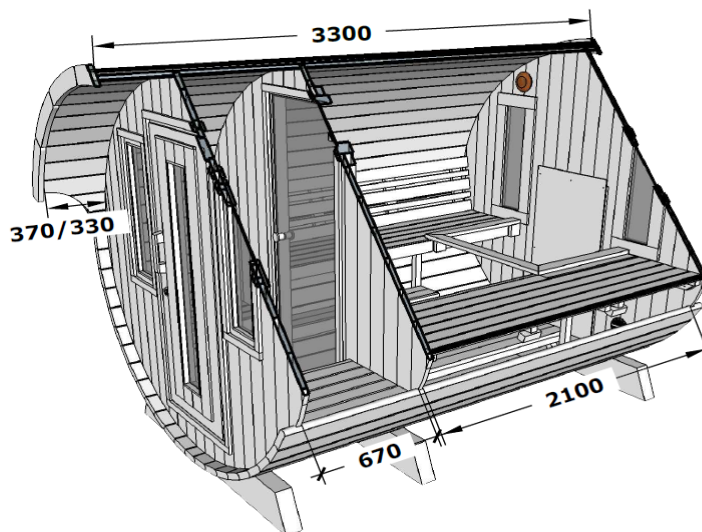

office@fasssauna-schwarzgruber.at

GLN: 9110024686287

Gerichtsstand: Ried im Innkreis

UID-ATU Nr.: 72140667

Raiffeisenbank Taiskirchen

IBAN: AT57 3445 0801 0192 7789

BIC: RZOOAT2L450

Dienstgeber Nr.: 602078345