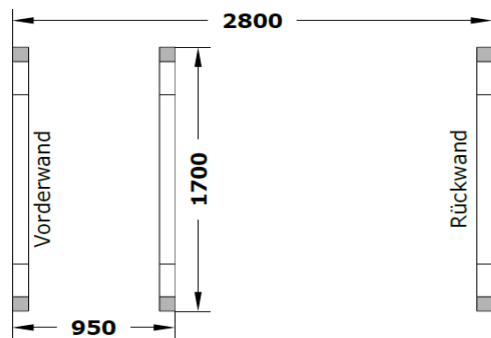

Tel. 0676 / 93 72 340

Saunafass Saskia 2433

960 kg.