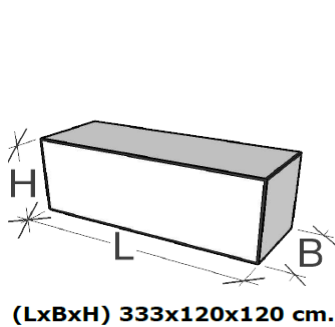

Tel. 0676 / 93 72 340

Saunafass Saskia 2433

960 kg.