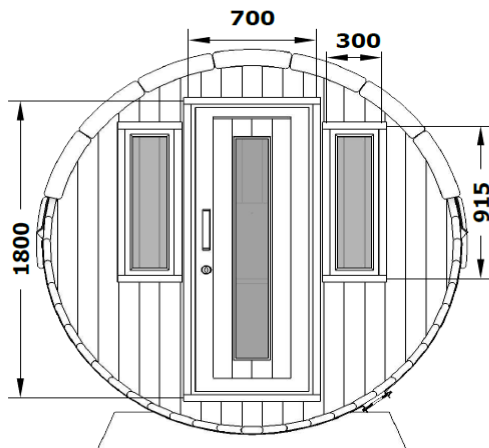

Tel. 0676 / 93 72 340

Saunafass Saskia 2433

960 kg.