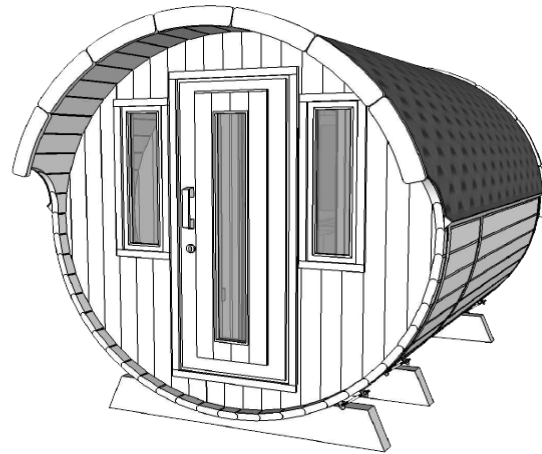

Tel. 0676 / 93 72 340

Saunafass Saskia 2433

960 kg.