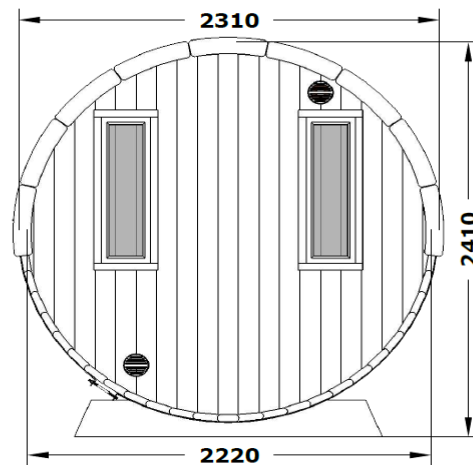

Tel. 0676 / 93 72 340

Saunafass Saskia 2433

960 kg.