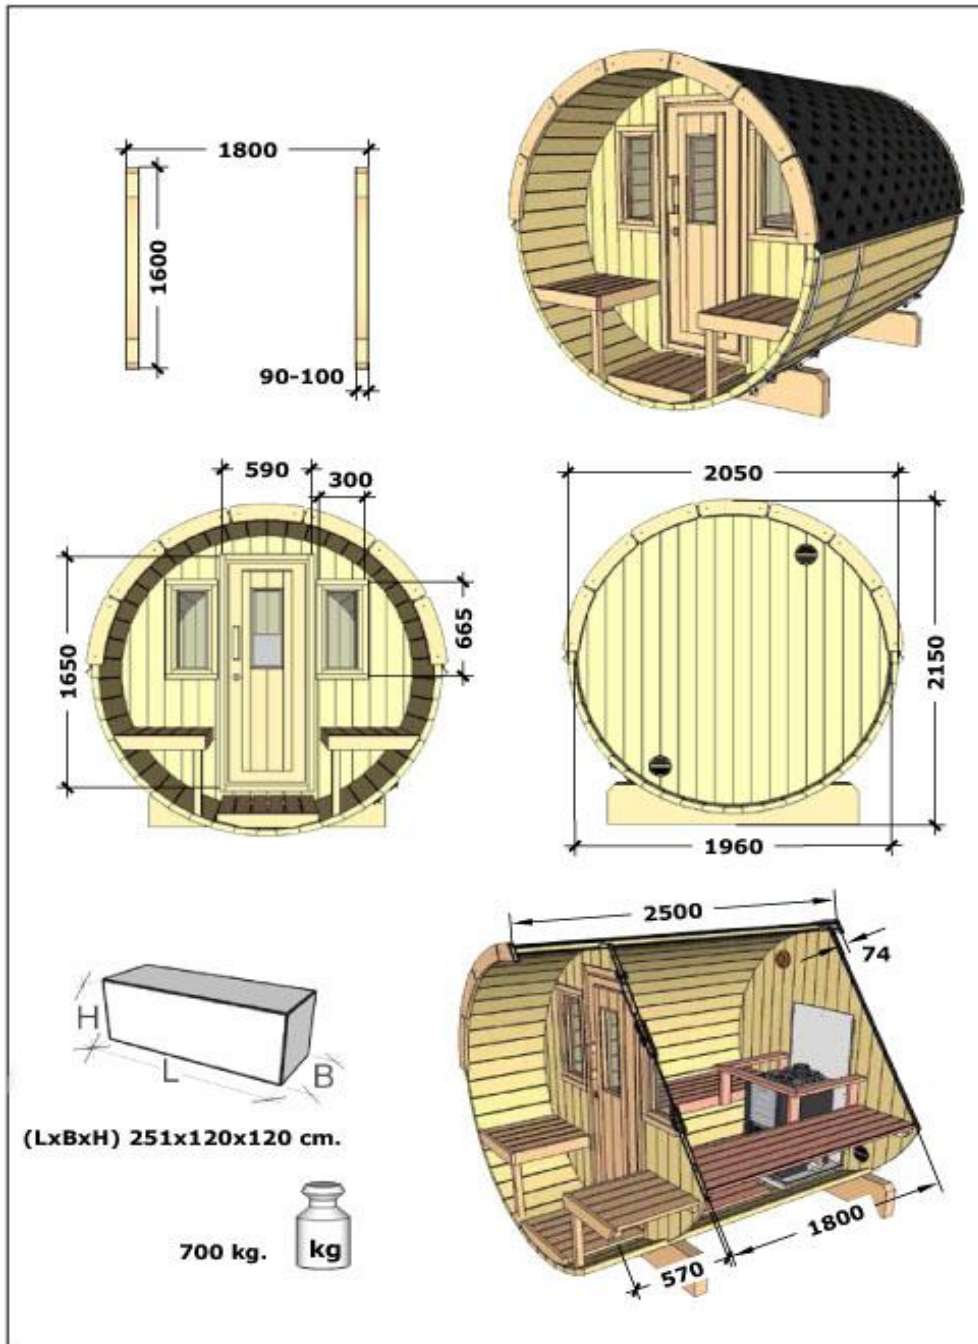

Tel. 0676 / 93 72 340

Saunafass Sila 2125

Technische Änderungen, Druckfehler und Irrtümer vorbehalten

13.07.20

office@fasssauna-schwarzgruber.at

GLN: 9110024686287

Gerichtsstand: Ried im Innkreis

UID-ATU Nr.: 72140667

Raiffeisenbank Taiskirchen

IBAN: AT57 3445 0801 0192 7789

BIC: RZOOAT2L450

Dienstgeber Nr.: 602078345