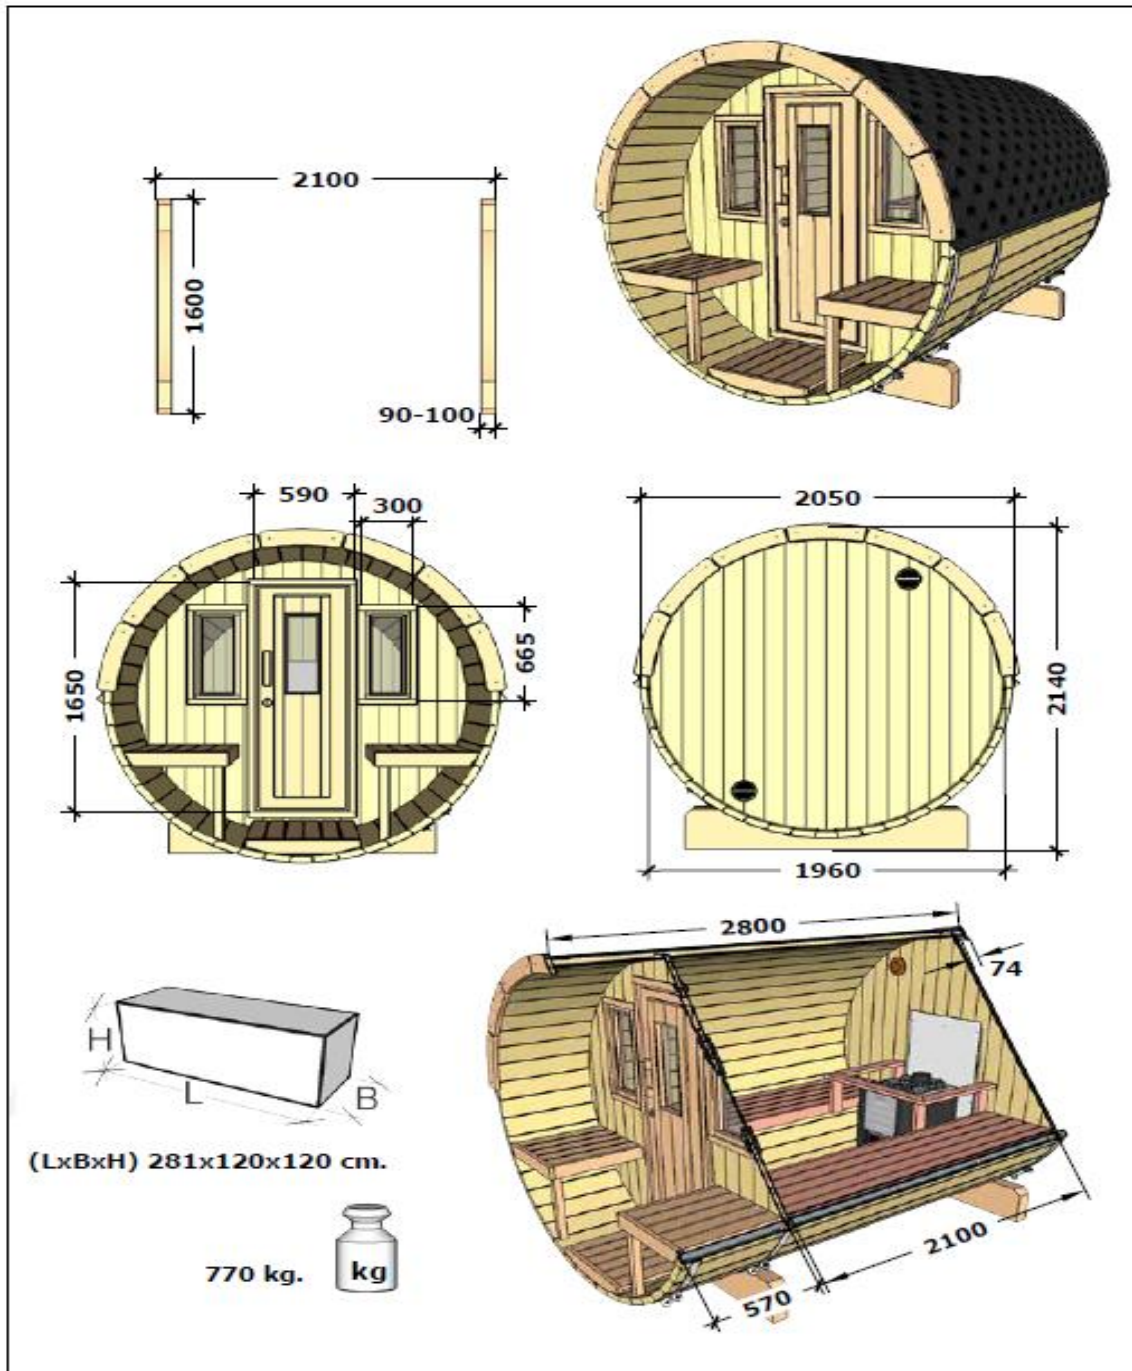

Tel. 0676 / 93 72 340

office@fasssauna-schwarzgruber.at

GLN: 9110024686287

Gerichtsstand: Ried im Innkreis

UID-ATU Nr.:72140667

Raiffeisenbank Taiskirchen

IBAN: AT57 3445 0801 0192 7789

BIC: RZOOAT2L450

Dienstgeber Nr.: 602078345